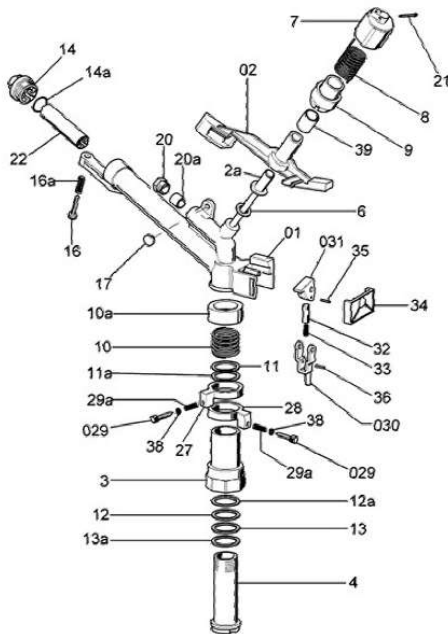

برای اطلاعات بیشتر و ثبت سفارش

با شماره تلفن: ۰۲۱۳۶۶۲۹۸۸۶ - ۰۹۳۰۷۰۰۱۰۸۱

تماس حاصل فرمایید.

جهت اطلاعات بیشتر و سفارش با تلفن
۰۹۳۰۷۰۰۱۰۸۱ و ۰۳۱۳۶۶۲۹۸۸۶ و
۰۳۱۳۶۶۲۹۸۰۶ تماس حاصل فرمایید.

کد کالا	نام کالا	قیمت (ریال)	کد کالا	نام کالا	قیمت (ریال)
1	بدنه آلومینیومی	۴۰۰,۰۰۰	11	واشر پلیمری	۵,۰۰۰
2	بالک برنجی	۲۵۲,۰۰۰	14	نازل بزرگ	۱۵,۰۰۰
2a	بوش ۱۰۱۲	۲۵,۰۰۰	14a	اورینگ نازل	۲,۰۰۰
3	بدنه هشت پر برنجی	۱۸۵,۰۰۰	15	شاخک آبیاری	۲۵,۰۰۰
4	بدنه شش پر برنجی	۱۵۵,۰۰۰	16	پیچ برنجی بزرگ	۲۵,۰۰۰
6	واشر زیر بالک	۸,۵۰۰	16a	فنر کوچک پیچ برنجی	۲,۰۰۰
7	کلاهک فنر پلیمری	۲۵,۰۰۰	17	ضربه گیر بالک پلیمری	۲,۰۰۰
8	فنر بالک	۱۸,۰۰۰	18	پیچ استیل	۵,۰۰۰
9	توبی فنر بالک	۸,۰۰۰	18a	مهده قفل شونده	۵۰۰
10	فنر تسمه ای	۲۱,۰۰۰	19	پیچ برنجی کوچک	۱۸,۰۰۰
10a	کاور پلیمری فنر تسمه ای	۹,۵۰۰	20	نازل کوچک	۶,۵۰۰
13a	واشر لاستیکی	۶,۵۰۰	21	اشبیل	۲,۰۰۰
11a	واشر PTFE	۱۵,۰۰۰	22	خان بزرگ	۴۵,۰۰۰
12	واشر استیل	۸,۵۰۰	20a	خان کوچک	۲۵,۰۰۰
12a	واشر PTFE	۱۵,۰۰۰	23	فنر پیچ برنجی کوچک	۲,۰۰۰
13	واشر پلی اورتان	۱۵,۰۰۰	39	بوش ۱۰۲۰	۳۰,۰۰۰

آبیاری تمام دور پایا

کد کالا	نام کالا	قیمت (ریال)	کد کالا	نام کالا	قیمت (ریال)
1	بدنه آلومینیومی	۴۵۰,۰۰۰	16	پیچ برنجی بزرگ	۲۵,۰۰۰
2	بالک برنجی	۲۸۲,۰۰۰	16a	فنر پیچ برنجی بزرگ	۲,۰۰۰
2a	بوش ۱۰۱۲	۲۵,۰۰۰	17	ضربه گیر بالک	۳,۰۰۰
3	بدنه هشت پر برنجی	۱۸۵,۰۰۰	20	نازل کوچک	۶,۵۰۰
4	بدنه شش پر برنجی	۱۵۵,۰۰۰	20a	خان کوچک	۲۵,۰۰۰
6	واشر زیر بالک	۸,۵۰۰	21	اشبیل	۳,۰۰۰
7	کلاهک فنر پلیمری	۲۵,۰۰۰	22	خان بزرگ	۴۵,۰۰۰
8	فنر بالک	۱۸,۰۰۰	27-28	حلقه تنظیم آبیاری	۱۲,۰۰۰
9	توبی فنر بالک	۸,۰۰۰	29	پیچ تنظیمی	۱۰,۰۰۰
10	فنر تسمه ای	۲۱,۰۰۰	29a	فنر پیچ تنظیم	۲,۰۰۰
10a	کاور پلیمری فنر تسمه ای	۹,۵۰۰	39	بوش ۱۰۲۰	۳۰,۰۰۰
13a	واشر لاستیکی	۶,۵۰۰	34	درپوش	۱۵,۰۰۰
11a	واشر PTFE	۱۵,۰۰۰	قطعات لیور		
12	واشر استیل	۸,۵۰۰	30	اهرم دوشاخ	
12a	واشر PTFE	۱۵,۰۰۰	31	زبان ی مکانیزم تنظیم کننده	
13	واشر پلی اورتان	۱۵,۰۰۰	32	بوش فنر پلیمری	
11	واشر پلیمری	۵,۰۰۰	33	فنر مکانیزم تنظیم کننده	
14	نازل بزرگ	۱۵,۰۰۰	35	پین ۱۴,۵×۲	
14a	اورینگ نازل بزرگ	۳,۰۰۰	36	پین ۱۶,۵×۲	