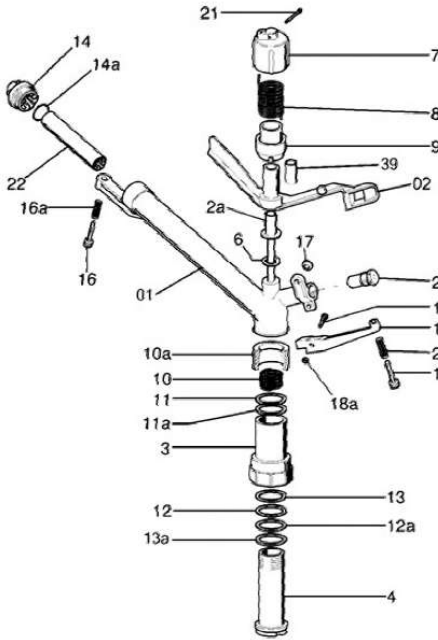

برای اطلاعات بیشتر و ثبت سفارش

با شماره تلفن: ۰۲۱۳۶۶۲۹۸۸۶ - ۰۹۳۰۷۰۰۱۰۸۱

تماس حاصل فرمایید.

جهت اطلاعات بیشتر و سفارش با تلفن
۰۹۳۰۷۰۰۱۰۸۱ و ۰۳۱۳۶۶۲۹۸۸۶ و
۰۳۱۳۶۶۲۹۸۰۶ تماس حاصل فرمایید.

کد کالا	نام کالا	قیمت (ریال)	کد کالا	نام کالا	قیمت (ریال)
1	بدنه آلومینیومی	۴۰۰,۰۰۰	11	واشر پلیمری	۵,۰۰۰
2	بالک برنجی	۲۵۲,۰۰۰	14	نازل بزرگ	۱۵,۰۰۰
2a	بوش ۱۰۱۲	۲۵,۰۰۰	14a	اورینگ نازل	۲,۰۰۰
3	بدنه هشت پر برنجی	۱۸۵,۰۰۰	15	شاخک آبیاری	۲۵,۰۰۰
4	بدنه شش پر برنجی	۱۵۵,۰۰۰	16	پیچ برنجی بزرگ	۲۵,۰۰۰
6	واشر زیر بالک	۸,۵۰۰	16a	فنر کوچک پیچ برنجی	۲,۰۰۰
7	کلاهک فنر پلیمری	۲۵,۰۰۰	17	ضربه گیر بالک پلیمری	۲,۰۰۰
8	فنر بالک	۱۸,۰۰۰	18	پیچ استیل	۵,۰۰۰
9	توبی فنر بالک	۸,۰۰۰	18a	مهده قفل شونده	۵۰۰
10	فنر تسمه ای	۲۱,۰۰۰	19	پیچ برنجی کوچک	۱۸,۰۰۰
10a	کاور پلیمری فنر تسمه ای	۹,۵۰۰	20	نازل کوچک	۶,۵۰۰
13a	واشر لاستیکی	۶,۵۰۰	21	اشبیل	۲,۰۰۰
11a	واشر PTFE	۱۵,۰۰۰	22	خان بزرگ	۴۵,۰۰۰
12	واشر استیل	۸,۵۰۰	20a	خان کوچک	۲۵,۰۰۰
12a	واشر PTFE	۱۵,۰۰۰	23	فنر پیچ برنجی کوچک	۲,۰۰۰
13	واشر پلی اورتان	۱۵,۰۰۰	39	بوش ۱۰۲۰	۳۰,۰۰۰

آبیاری تمام دور پایا

کد کالا	نام کالا	قیمت (ریال)	کد کالا	نام کالا	قیمت (ریال)
1	بدنه آلومینیومی	۴۵۰,۰۰۰	16	پیچ برنجی بزرگ	۲۵,۰۰۰
2	بالک برنجی	۲۸۲,۰۰۰	16a	فنر پیچ برنجی بزرگ	۲,۰۰۰
2a	بوش ۱۰۱۲	۲۵,۰۰۰	17	ضربه گیر بالک	۳,۰۰۰
3	بدنه هشت پر برنجی	۱۸۵,۰۰۰	20	نازل کوچک	۶,۵۰۰
4	بدنه شش پر برنجی	۱۵۵,۰۰۰	20a	خان کوچک	۲۵,۰۰۰
6	واشر زیر بالک	۸,۵۰۰	21	اشبیل	۳,۰۰۰
7	کلاهک فنر پلیمری	۲۵,۰۰۰	22	خان بزرگ	۴۵,۰۰۰
8	فنر بالک	۱۸,۰۰۰	27-28	حلقه تنظیم آبیاری	۱۲,۰۰۰
9	توبی فنر بالک	۸,۰۰۰	29	پیچ تنظیمی	۱۰,۰۰۰
10	فنر تسمه ای	۲۱,۰۰۰	29a	فنر پیچ تنظیم	۲,۰۰۰
10a	کاور پلیمری فنر تسمه ای	۹,۵۰۰	39	بوش ۱۰۲۰	۳۰,۰۰۰
13a	واشر لاستیکی	۶,۵۰۰	34	درپوش	۱۵,۰۰۰
11a	واشر PTFE	۱۵,۰۰۰	قطعات لیور		
12	واشر استیل	۸,۵۰۰	30	اهرم دوشاخ	
12a	واشر PTFE	۱۵,۰۰۰	31	زبان ی مکانیزم تنظیم کننده	
13	واشر پلی اورتان	۱۵,۰۰۰	32	بوش فنر پلیمری	
11	واشر پلیمری	۵,۰۰۰	33	فنر مکانیزم تنظیم کننده	
14	نازل بزرگ	۱۵,۰۰۰	35	پین ۱۴,۵×۲	
14a	اورینگ نازل بزرگ	۳,۰۰۰	36	پین ۱۶,۵×۲	